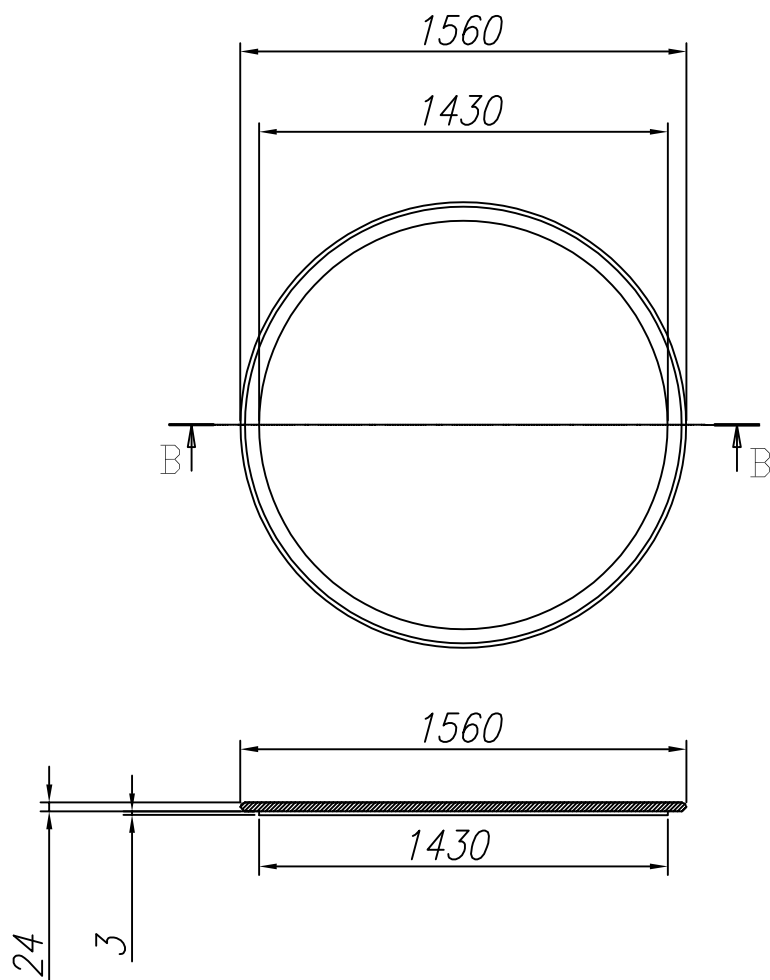

BOUL - MIRROR Ø60

PREDINSTALACJA
PREDINSTALACIJA
PREINSTALLATION
VORINSTALLATION

BOUL - MIRROR 120x60

PREDINSTALACIJA
PREINSTALACIJA
VORINSTALLATION